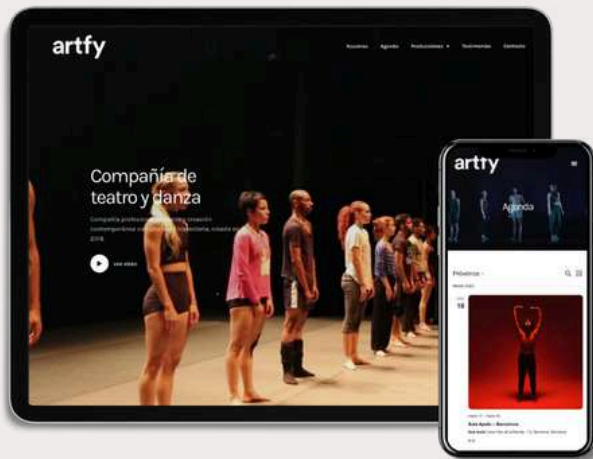

PLANTILLA MAR

Página web pensada para un portfolio profesional.

[VER WEB](#)

[MÁS INFO](#)

PLANTILLA BONUCHI

Página web pensada para un portfolio profesional.

[VER WEB](#)

[MÁS INFO](#)

PLANTILLA VALLE

Página web pensada para filmmakers y compañías audiovisuales.

[VER WEB](#)

[MÁS INFO](#)

PLANTILLA IRAMBURU

Página web pensada para filmmakers y compañías audiovisuales.

[VER WEB](#)

[MÁS INFO](#)

PLANTILLA CULTURA

Página web pensada para compañías audiovisual.

[VER WEB](#)

[MÁS INFO](#)

PLANTILLA BECKETT

Página web pensada para compañías de teatro y danza.

[VER WEB](#)

[MÁS INFO](#)

PLANTILLA NAIRA

Página web pensada para un portfolio profesional.

[VER WEB](#)

[MÁS INFO](#)

PLANTILLA CORAL

Página web pensada para un portfolio profesional.

[VER WEB](#)

[MÁS INFO](#)