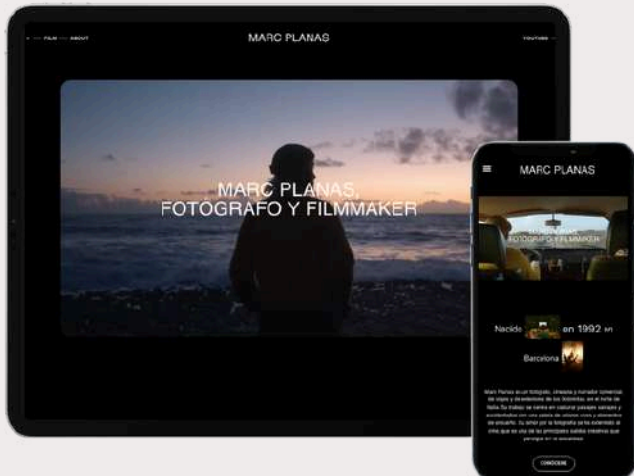

PLANTILLA NAIRA

Página web pensada para un portfolio profesional.

[VER WEB](#)

[MÁS INFO](#)

PLANTILLA CORAL

Página web pensada para un portfolio profesional.

[VER WEB](#)

[MÁS INFO](#)

PLANTILLA PLANAS

Página web pensada para fotógrafos y filmmakers.

[VER WEB](#)

[MÁS INFO](#)

PLANTILLA DECIBEL

Página web pensada para músicos y DJ's.

[VER WEB](#)

[MÁS INFO](#)