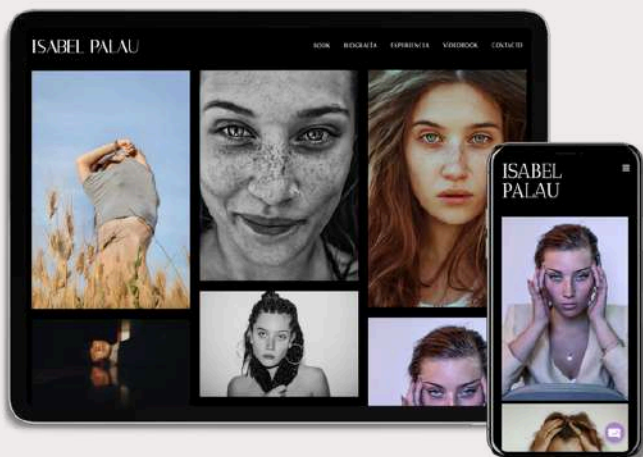

UNIÓN EUROPEA
Fondo Social Europeo
El FSE invierte en tu futuro

artfy

CATÁLOGO

Páginas

CONSEJOS PARA ELEGIR PÁGINA

EASY!

- Si no tienes aún todo tu material, no pasa nada! **No hay fecha límite para enviarnos tu material** (la única fecha límite es para indicarnos qué modelo de página quieres).
- Podrás **volver a subir tu contenido las veces que quieras**.
- Todas las páginas son **100% modificables** (añadir nuevas secciones, modificar colores, color de fondo, tipografía, etc).
- **Substituiremos el contenido de la plantilla por tu material**.

PLANTILLA KATYA

Página web pensada para un portfolio profesional.

[VER WEB](#)

[MÁS INFO](#)

PLANTILLA PALAU

Página web pensada para un portfolio profesional.

[VER WEB](#)

[MÁS INFO](#)